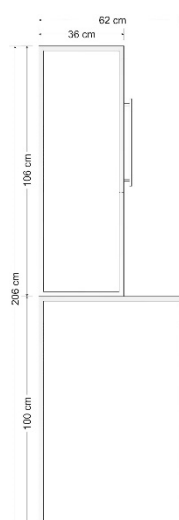

### Available in widths

- 126 cm
- 156 cm

### Available colors

- white
- bordeaux red
- black shine
- green apple
- sand
- deep brown
- black matt

**126 cm**  
102 kg

**156 cm**  
117 kg