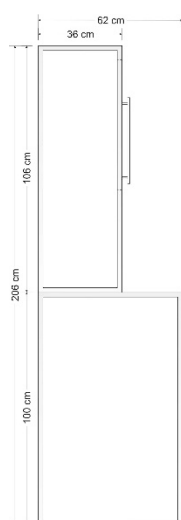

### Available in widths

- 126 cm
- 156 cm

### Available colors

- white
- bordeaux red
- black shine
- green apple
- sand
- deep brown
- black matt

**126 cm**  
102 kg

**156 cm**  
117 kg