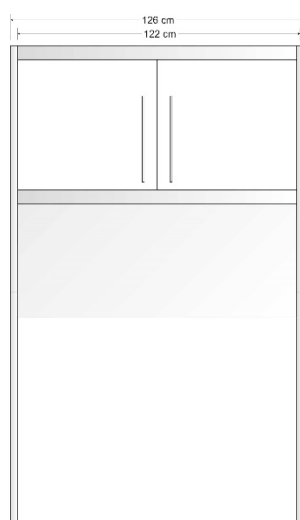

### Available in widths

- 126 cm
- 156 cm

### Available colors

- white
- bordeaux red
- black shine
- green apple
- sand
- deep brown
- black matt

**126 cm**  
102 kg

**156 cm**  
117 kg