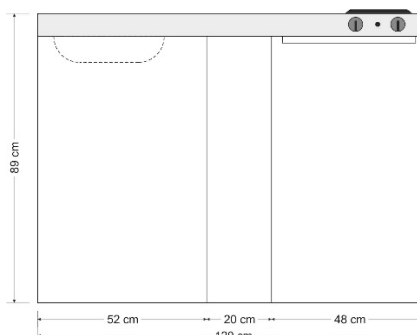

Lieferbar in den Breiten

- 100 cm
- 120 cm

Lieferbare Farben

- weiss

100 cm
min 47 kg / max. 59 kg

120 cm
min 52 kg / max. 55 kg

Die Küche besteht aus:

- Kühlschrank 50 cm Techwood KU1101, Energieeffizienzklasse A++, 2* Gefrierfach

Brutto Gesamt:	Brutto Kühlteil:	Nutzzinhalt Gesamt:	Nutzzinhalt Gefrierfachteil:
84 Liter	81 Liter	81 Liter	8 Liter

- Das Pantry, VDE-GS geprüft, besteht aus rostfreiem 0,7 mm Chromnickelstahl 18/10 und wird aus einem Stück tiefgezogen. In der Herd-Spültischkombination befindet sich ein eingezogenes Becken (340x370x150mm), ein Restebecken mit oben liegendem Überlauf, eine eingeprägte Abtropffläche und ein eingeprägtes Kochfeld. Hahnlochbohrung 35 mm vorhanden. **Herdteil links oder rechts möglich.**

	Größe (in mm)	Leistung in Watt	Hitzeschutz	Restwärmanzeige	Schalter
2er-Elektro	Ø145 / 180	1000/1200	ja	ja	7-Takt
Teepantry (ohne)	-	-	-	-	-

- Metallunterbau, weiss pulverbeschichtet. Tür mit Touch-Verschluss. Geringfügiger Farbunterschied zwischen Kühlschrankfront und Unterbautür ist gegeben.