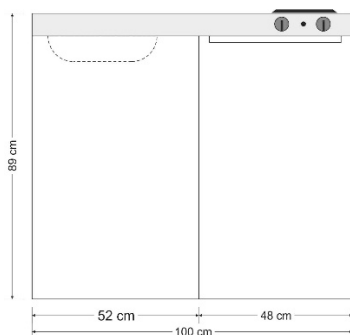

Lieferbar in den Breiten

- 100 cm
- 120 cm

Lieferbare Farben

- weiss

100 cm
min 47 kg / max. 59 kg

120 cm
min 52 kg / max. 55 kg

Die Küche besteht aus:

- Kühlschrank 50 cm Techwood KU1101, Energieeffizienzklasse A++, 2* Gefrierfach

Brutto Gesamt:	Brutto Kühlteil:	Nutzzinhalt Gesamt:	Nutzzinhalt Gefrierfachteil:
84 Liter	81 Liter	81 Liter	8 Liter

- Das Pantry, VDE-GS geprüft, besteht aus rostfreiem 0,7 mm Chromnickelstahl 18/10 und wird aus einem Stück tiefgezogen. In der Herd-Spültischkombination befindet sich ein eingezogenes Becken (340x370x150mm), ein Restebecken mit oben liegendem Überlauf, eine eingeprägte Abtropffläche und ein eingeprägtes Kochfeld. Hahnlochbohrung 35 mm vorhanden. **Herdteil links oder rechts möglich.**

	Größe (in mm)	Leistung in Watt	Hitzeschutz	Restwärmanzeige	Schalter
2er-Elektro	Ø145 / 180	1000/1200	ja	ja	7-Takt
Teepantry (ohne)	-	-	-	-	-

- Metallunterbau, weiss pulverbeschichtet. Tür mit Touch-Verschluss. Geringfügiger Farbunterschied zwischen Kühlschrankfront und Unterbautür ist gegeben.