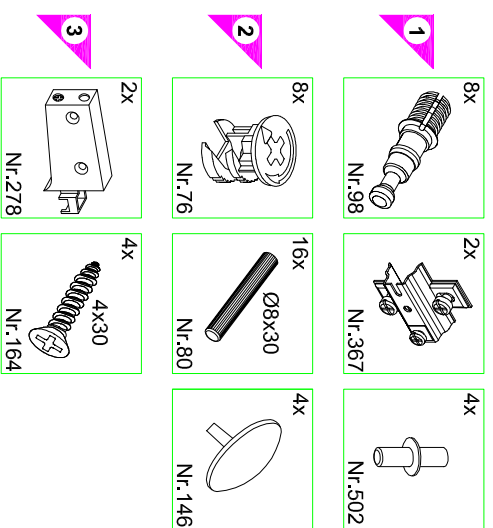

1 → 2 → 3 ...

Service-Hotline
01805-678101
0,14€ pro Minute
++49 für Österreich
Auslandstarif pro Minute
service@optifit.de
voor Nederland en België
00800-40119350
benelux@optifit.de