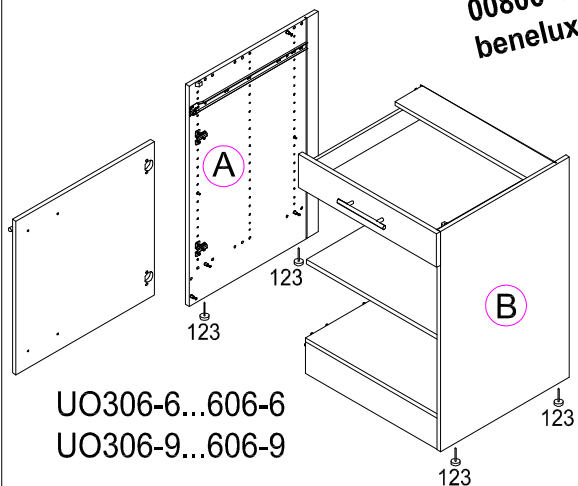

Montageanleitung

Service-Hotline
01805-678101
0.12€ pro Min.
++49 für Österreich
Auslandstarif pro Min.
service@optifit.de
voor Nederland en België
00800-40119350
benelux@optifit.de