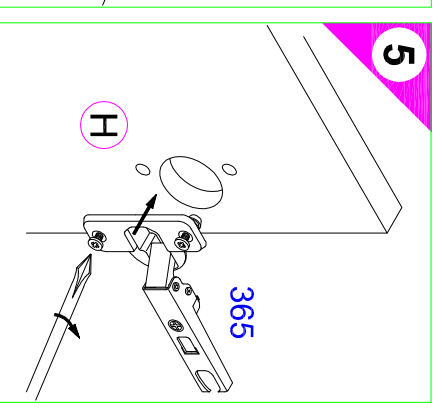

Montageanleitung

1 → 2 → 3 ...

Service-Hotline
01805-678101
0,14€ pro Minute
++49 für Österreich
Auslandstarif pro Minute
service@optifit.de
voor Nederland en België
00800-40119350
benelux@optifit.de

SPL0 506-6
SPL0 506-9

6
Holzunterlage verwenden!
Use a wooden base!
Utiliser un support en bois!
Housten onderlegger gebruiken!
Utilizar bases de madera!
Применять деревянные подложки!
Utilizzare una base di legno!
Używać podkładkę z drewna!
Alkalmazzon fa alátételt!
Použíte dřevěný podklad!
Upravitie leseno podlago!
Käytä puualustaa!
Använd ett träunderlag!

Ersatzteile/Spare parts/pièces de rechange/Reserveonderdelen/Pezas de recambio/Ricambi/Запасные части/Części zamienne/rófalakatrészek/Náhradní části/Nadomestni deli/vargaosat/řeservdelar

50cm SPL0506-6 A E961021 B E961022 C E954224 D E970974
50cm SPL0506-9 A E961021 B E961022 C E954224 D E970974 E E970974 F E970974 G E445043 H E940622 L E970974