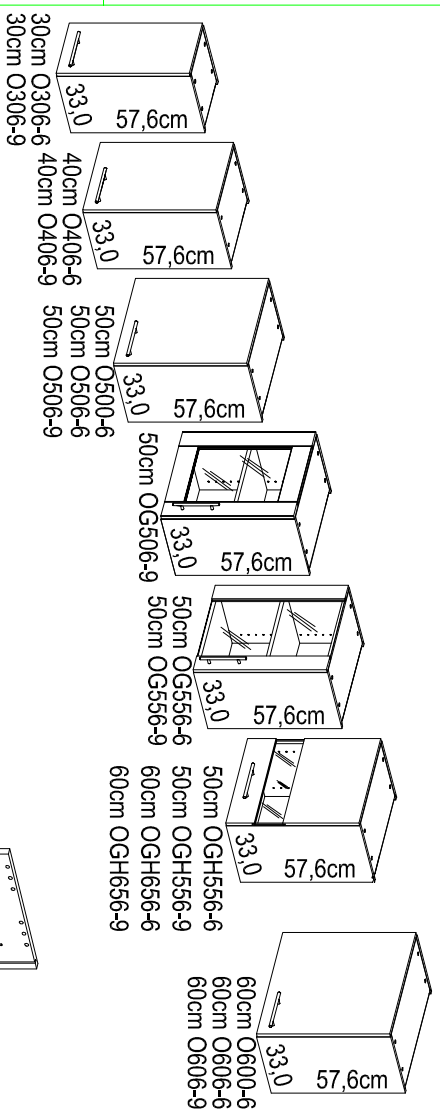

1 → 2 → 3 ...

Service-Hotline
01805-678101
0,14€ pro Minute
++49 für Österreich
Auslandstarif pro Minute
service@optifit.de
voor Nederland en België
00800-40119350
benelux@optifit.de

Montageanleitung

Ersatzteile/Spare parts/pièces de rechange/Reserveonderdelen/Piezas de recambio/Ricambi/Запасные части/Części zamienné/rótkalkatészék/Náhradní části/Nadomestni deli/Varaosat/reservedelar

30cm	0306-6/ -9	A E940036	B E940036	C E941236	D E940336	E E971015	H E980614	50cm	OG506-9	A E940036	B E940036	C E941234	D E940334	G E970032	H E940647
40cm	0406-6/ -9	A E940036	B E940036	C E941235	D E940335	E E971014	H E980613	OGH556-6/ -9	A E940036	B E940036	C E941234	D E940334	G E970032	H E980655	
50cm	0500/0506-6...	A E940036	B E940036	C E941234	D E940334	G E970032	H E980612	OGH656-6/ -9	A E940036	B E940036	C E941233	D E940333	G E971012	H E980657	
60cm	0600/0606-6...	A E940036	B E940036	C E941233	D E940333	G E971012	H E980611								
50cm	OG556-6/ -9	A E940036	B E940036	C E941234	D E940334	G E970032	H E940647