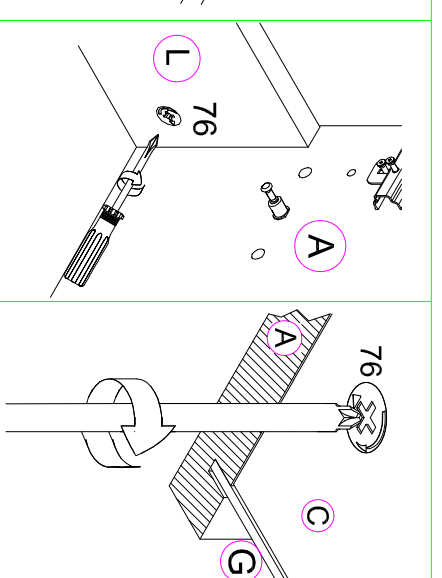

Montageanleitung

1 → 2 → 3 ...

Service-Hotline
01805-678101
0,14€ pro Minute
++49 für Österreich
Auslandstarif pro Minute
service@optifit.de
voor Nederland en België
00800-40119350
benelux@optifit.de

SPL0 506-6
SPL0 506-9

6
Holzunterlage verwenden!
Use a wooden base!
Utiliser un support en bois!
Housten onderlegger gebruiken!
Utilizar bases de madera!
Применять деревянные подложки!
Utilizzare una base di legno!
Używać podkładkę z drewna!
Alkalmazzon fa alátételt!
Použíte dřevěný podklad!
Upravitie leseno podlago!
Käytä puualustaa!
Använd ett träunderlag!

Ersatzteile/Spare parts/pièces de rechange/Reserveonderdelen/Pezas de recambio/Ricambi/Запасные части/Części zamienne/rófalakatrészek/Náhradní části/Nadomestni deli/vargaosat/řeservdelar

50cm SPL0506-6 A E961021 B E961022 C E954224 D E970974
50cm SPL0506-9 A E961021 B E961022 C E954224 D E970974 E E970974 F E970974 G E445043 H E940622 L E970974