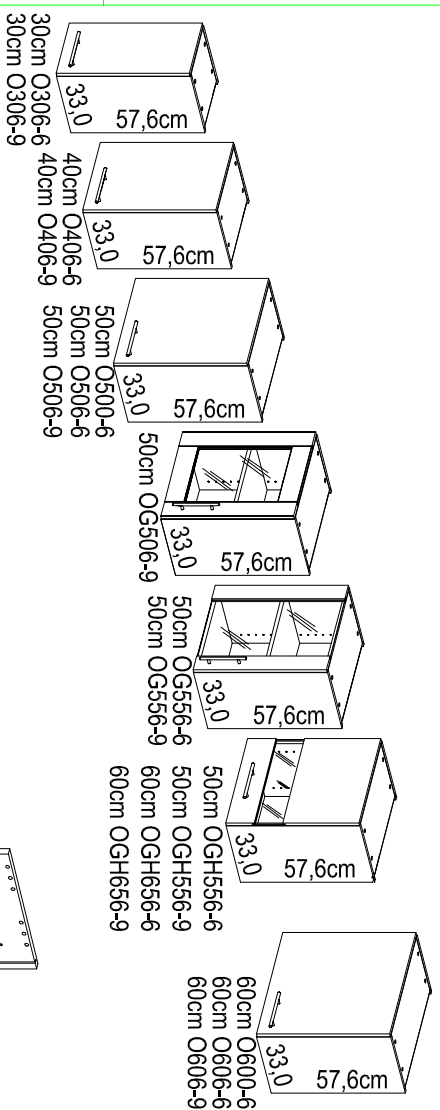

Montageanleitung