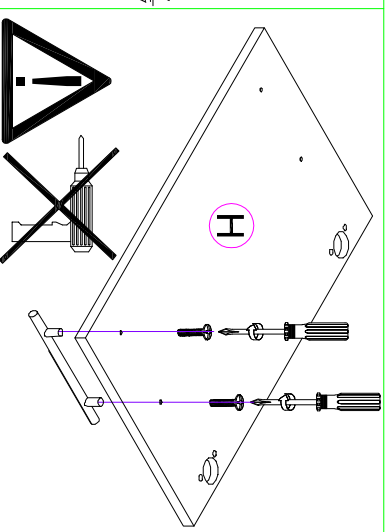

Ersatzteile/Spare parts/pièces de rechange/Reserveonderdelen/Pezas de recambio/Ricambi/Запасные части/Części zamienne/rófalakatrészek/Náhradní části/Nadomestni deli/vargaosat/řeservdelar

50cm SPL0506-6 A E961021 B E961022 C E954224 D E970974
 50cm SPL0506-9 A E961021 B E961022 C E954224 D E970974 E E970974 F E970974 G E445043 H E940622 L E970974