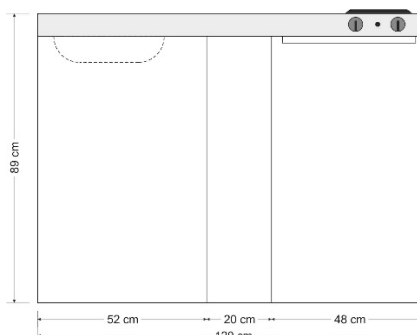

Lieferbar in den Breiten

- 100 cm
- 120 cm

Lieferbare Farben

- weiss

100 cm
min 47 kg / max. 59 kg

120 cm
min 52 kg / max. 55 kg

Die Küche besteht aus:

- Kühlschrank 50 cm Techwood KU1101, Energieeffizienzklasse A++, 2* Gefrierfach

Brutto Gesamt:	Brutto Kühlteil:	Nutzzinhalt Gesamt:	Nutzzinhalt Gefrierteil:
84 Liter	81 Liter	81 Liter	8 Liter

- Das Pantry, VDE-GS geprüft, besteht aus rostfreiem 0,7 mm Chromnickelstahl 18/10 und wird aus einem Stück tiefgezogen. In der Herd-Spültischkombination befindet sich ein eingezogenes Becken (340x370x150mm), ein Restebecken mit oben liegendem Überlauf, eine eingeprägte Abtropffläche und ein eingeprägtes Kochfeld. Hahnlochbohrung 35 mm vorhanden. **Herdteil links oder rechts möglich.**

	Größe (in mm)	Leistung in Watt	Hitzeschutz	Restwärme-anzeige	Schalter
2er-Elektro	Ø145 / 180	1000/1200	ja	ja	7-Takt
Teepantry (ohne)	-	-	-	-	-

- Metallunterbau, weiss pulverbeschichtet. Tür mit Touch-Verschluss. Geringfügiger Farbunterschied zwischen Kühlschrankfront und Unterbautür ist gegeben.