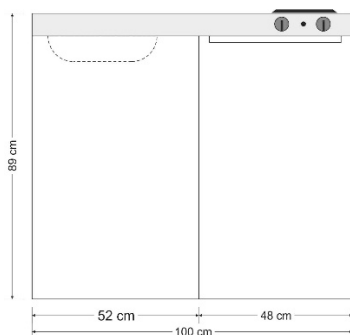

Lieferbar in den Breiten

- 100 cm
- 120 cm

Lieferbare Farben

- weiss

100 cm
min 47 kg / max. 59 kg

120 cm
min 52 kg / max. 55 kg

Die Küche besteht aus:

- Kühlschrank 50 cm Techwood KU1101, Energieeffizienzklasse A++, 2* Gefrierfach

Brutto Gesamt:	Brutto Kühlteil:	Nutzzinhalt Gesamt:	Nutzzinhalt Gefrierteil:
84 Liter	81 Liter	81 Liter	8 Liter

- Das Pantry, VDE-GS geprüft, besteht aus rostfreiem 0,7 mm Chromnickelstahl 18/10 und wird aus einem Stück tiefgezogen. In der Herd-Spültischkombination befindet sich ein eingezogenes Becken (340x370x150mm), ein Restebecken mit oben liegendem Überlauf, eine eingeprägte Abtropffläche und ein eingeprägtes Kochfeld. Hahnlochbohrung 35 mm vorhanden. **Herdteil links oder rechts möglich.**

	Größe (in mm)	Leistung in Watt	Hitzeschutz	Restwärme-anzeige	Schalter
2er-Elektro	Ø145 / 180	1000/1200	ja	ja	7-Takt
Teepantry (ohne)	-	-	-	-	-

- Metallunterbau, weiss pulverbeschichtet. Tür mit Touch-Verschluss. Geringfügiger Farbunterschied zwischen Kühlschrankfront und Unterbautür ist gegeben.