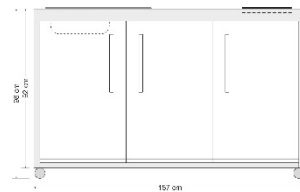

Lieferbare Breiten

- 120 cm
- 150 cm

Lieferbare Farben

- Bordeaux rot
- Grüner Apfel
- Sand
- Mokka Metallic
- Lavabraun
- schiefergrau

Die Küche besteht aus:

- Wahlweise mit 50 cm 4* Kühlschrank
- Edelstahlabdeckung, wahlweise mit mit eingebauter Spüle und Kochfeld **Herdteil links oder rechts möglich.**
- Gefüllte doppelwandige Premiumfronten, pulverbeschichtet, Stangengriff Edelstahl matt

120 cm

150 cm ohne Schublade

150 cm mit Schublade

Die Kompaktküche ist steckerfertig montiert und verpackt.
Bedienungsanleitung liegt bei.