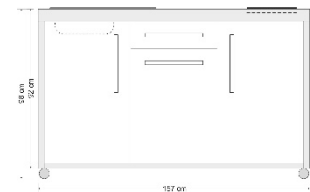

Lieferbare Breiten

- 120 cm
- 150 cm

Lieferbare Farben

- Bordeaux rot
- Grüner Apfel
- Sand
- Mokka Metallic
- Lavabraun
- schiefergrau

Die Küche besteht aus:

- Wahlweise mit 50 cm 4* Kühlschrank
- Edelstahlabdeckung, wahlweise mit mit eingebauter Spüle und Kochfeld **Herdteil links oder rechts möglich.**
- Gefüllte doppelwandige Premiumfronten, pulverbeschichtet, Stangengriff Edelstahl matt

120 cm

150 cm ohne Schublade

150 cm mit Schublade

Die Kompaktküche ist steckerfertig montiert und verpackt.
Bedienungsanleitung liegt bei.