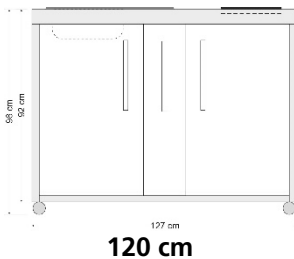

Lieferbare Breiten

- 120 cm
- 150 cm

Lieferbare Farben

- Bordeaux rot
- Grüner Apfel
- Sand
- Mokka Metallic
- Lavabraun
- schiefergrau

Die Küche besteht aus:

- Wahlweise mit 50 cm 4* Kühlschrank
- Edelstahlabdeckung, wahlweise mit mit eingebauter Spüle und Kochfeld **Herdteil links oder rechts möglich.**
- Gefüllte doppelwandige Premiumfronten, pulverbeschichtet, Stangengriff Edelstahl matt

120 cm

150 cm ohne Schublade

150 cm mit Schublade

Die Kompaktküche ist steckerfertig montiert und verpackt.
Bedienungsanleitung liegt bei.