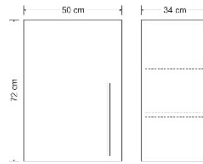

### Lieferbare Höhen

56 cm  
72 cm

### Lieferbare Tiefen

34 cm

Erweiterbar mit Dunstabzugshaube

Der Hängeschrank ist montiert und verpackt  
Bedienungsanleitung liegt bei.

### Lieferbare Farben

**SORTIMENT**

**Höhe 56 cm  
Premiumgriffe**

**Höhe 56 cm  
Classicgriffe**

**Höhe 72 cm  
Premiumgriffe**

**Höhe 72 cm  
Classicgriffe**

40 cm

50 cm

60 cm

90 cm

100 cm

120 cm

150 cm