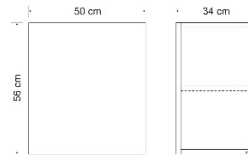

### Lieferbare Höhen

56 cm  
72 cm

### Lieferbare Tiefen

34 cm

Erweiterbar mit Dunstabzugshaube

Der Hängeschrank ist montiert und verpackt  
Bedienungsanleitung liegt bei.

### Lieferbare Farben

**SORTIMENT**

**Höhe 56 cm  
Premiumgriffe**

**Höhe 56 cm  
Classicgriffe**

**Höhe 72 cm  
Premiumgriffe**

**Höhe 72 cm  
Classicgriffe**

40 cm

50 cm

60 cm

90 cm

100 cm

120 cm

150 cm