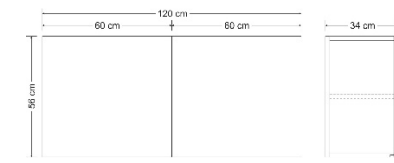

### Lieferbare Höhen

56 cm  
72 cm

### Lieferbare Tiefen

34 cm

Erweiterbar mit Dunstabzugshaube

Der Hängeschrank ist montiert und verpackt  
Bedienungsanleitung liegt bei.

### Lieferbare Farben

**SORTIMENT**

**Höhe 56 cm  
Premiumgriffe**

**Höhe 56 cm  
Classicgriffe**

**Höhe 72 cm  
Premiumgriffe**

**Höhe 72 cm  
Classicgriffe**

40 cm

50 cm

60 cm

90 cm

100 cm

120 cm

150 cm