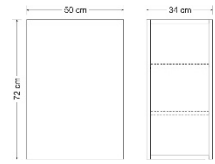

### Lieferbare Höhen

56 cm  
72 cm

### Lieferbare Tiefen

34 cm

Erweiterbar mit Dunstabzugshaube

Der Hängeschrank ist montiert und verpackt  
Bedienungsanleitung liegt bei.

### Lieferbare Farben

**SORTIMENT**

**Höhe 56 cm  
Premiumgriffe**

**Höhe 56 cm  
Classicgriffe**

**Höhe 72 cm  
Premiumgriffe**

**Höhe 72 cm  
Classicgriffe**

40 cm

50 cm

60 cm

90 cm

100 cm

120 cm

150 cm