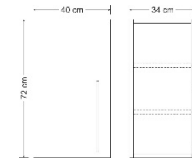

### Lieferbare Höhen

56 cm  
72 cm

### Lieferbare Tiefen

34 cm

Erweiterbar mit Dunstabzugshaube

Der Hängeschrank ist montiert und verpackt  
Bedienungsanleitung liegt bei.

### Lieferbare Farben

**SORTIMENT**

**Höhe 56 cm  
Premiumgriffe**

**Höhe 56 cm  
Classicgriffe**

**Höhe 72 cm  
Premiumgriffe**

**Höhe 72 cm  
Classicgriffe**

40 cm

50 cm

60 cm

90 cm

100 cm

120 cm

150 cm