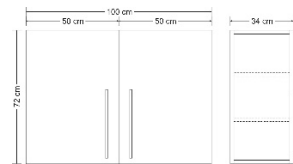

### Lieferbare Höhen

56 cm  
72 cm

### Lieferbare Tiefen

34 cm

Erweiterbar mit Dunstabzugshaube

Der Hängeschrank ist montiert und verpackt  
Bedienungsanleitung liegt bei.

### Lieferbare Farben

**SORTIMENT**

**Höhe 56 cm  
Premiumgriffe**

**Höhe 56 cm  
Classicgriffe**

**Höhe 72 cm  
Premiumgriffe**

**Höhe 72 cm  
Classicgriffe**

40 cm

50 cm

60 cm

90 cm

100 cm

120 cm

150 cm