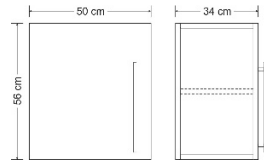

### Lieferbare Höhen

56 cm  
72 cm

### Lieferbare Tiefen

34 cm

Erweiterbar mit Dunstabzugshaube

Der Hängeschrank ist montiert und verpackt  
Bedienungsanleitung liegt bei.

### Lieferbare Farben

**SORTIMENT**

**Höhe 56 cm  
Premiumgriffe**

**Höhe 56 cm  
Classicgriffe**

**Höhe 72 cm  
Premiumgriffe**

**Höhe 72 cm  
Classicgriffe**

40 cm

50 cm

60 cm

90 cm

100 cm

120 cm

150 cm