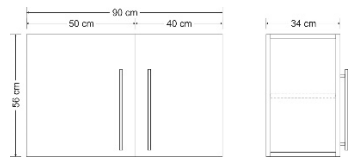

### Lieferbare Höhen

56 cm  
72 cm

### Lieferbare Tiefen

34 cm

Erweiterbar mit Dunstabzugshaube

Der Hängeschrank ist montiert und verpackt  
Bedienungsanleitung liegt bei.

### Lieferbare Farben

**SORTIMENT**

**Höhe 56 cm  
Premiumgriffe**

**Höhe 56 cm  
Classicgriffe**

**Höhe 72 cm  
Premiumgriffe**

**Höhe 72 cm  
Classicgriffe**

40 cm

50 cm

60 cm

90 cm

100 cm

120 cm

150 cm