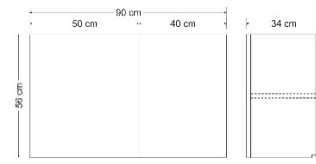

### Lieferbare Höhen

56 cm  
72 cm

### Lieferbare Tiefen

34 cm

Erweiterbar mit Dunstabzugshaube

Der Hängeschrank ist montiert und verpackt  
Bedienungsanleitung liegt bei.

### Lieferbare Farben

**SORTIMENT**

**Höhe 56 cm  
Premiumgriffe**

**Höhe 56 cm  
Classicgriffe**

**Höhe 72 cm  
Premiumgriffe**

**Höhe 72 cm  
Classicgriffe**

40 cm

50 cm

60 cm

90 cm

100 cm

120 cm

150 cm