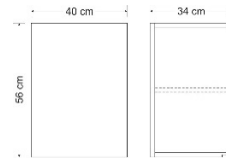

### Lieferbare Höhen

56 cm  
72 cm

### Lieferbare Tiefen

34 cm

Erweiterbar mit Dunstabzugshaube

Der Hängeschrank ist montiert und verpackt  
Bedienungsanleitung liegt bei.

### Lieferbare Farben

**SORTIMENT**

**Höhe 56 cm  
Premiumgriffe**

**Höhe 56 cm  
Classicgriffe**

**Höhe 72 cm  
Premiumgriffe**

**Höhe 72 cm  
Classicgriffe**

40 cm

50 cm

60 cm

90 cm

100 cm

120 cm

150 cm