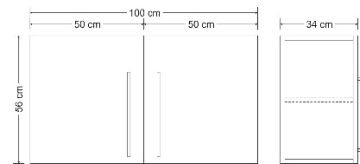

### Lieferbare Höhen

56 cm  
72 cm

### Lieferbare Tiefen

34 cm

Erweiterbar mit Dunstabzugshaube

Der Hängeschrank ist montiert und verpackt  
Bedienungsanleitung liegt bei.

### Lieferbare Farben

**SORTIMENT**

**Höhe 56 cm  
Premiumgriffe**

**Höhe 56 cm  
Classicgriffe**

**Höhe 72 cm  
Premiumgriffe**

**Höhe 72 cm  
Classicgriffe**

40 cm

50 cm

60 cm

90 cm

100 cm

120 cm

150 cm