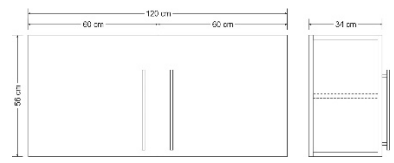

### Lieferbare Höhen

56 cm  
72 cm

### Lieferbare Tiefen

34 cm

Erweiterbar mit Dunstabzugshaube

Der Hängeschrank ist montiert und verpackt  
Bedienungsanleitung liegt bei.

### Lieferbare Farben

**SORTIMENT**

**Höhe 56 cm  
Premiumgriffe**

**Höhe 56 cm  
Classicgriffe**

**Höhe 72 cm  
Premiumgriffe**

**Höhe 72 cm  
Classicgriffe**

40 cm

50 cm

60 cm

90 cm

100 cm

120 cm

150 cm