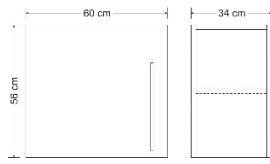

### Lieferbare Höhen

56 cm  
72 cm

### Lieferbare Tiefen

34 cm

Erweiterbar mit Dunstabzugshaube

Der Hängeschrank ist montiert und verpackt  
Bedienungsanleitung liegt bei.

### Lieferbare Farben

**SORTIMENT**

**Höhe 56 cm  
Premiumgriffe**

**Höhe 56 cm  
Classicgriffe**

**Höhe 72 cm  
Premiumgriffe**

**Höhe 72 cm  
Classicgriffe**

40 cm

50 cm

60 cm

90 cm

100 cm

120 cm

150 cm