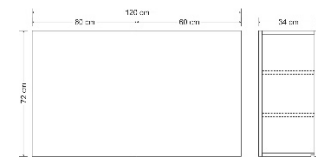

### Lieferbare Höhen

56 cm  
72 cm

### Lieferbare Tiefen

34 cm

Erweiterbar mit Dunstabzugshaube

Der Hängeschrank ist montiert und verpackt  
Bedienungsanleitung liegt bei.

### Lieferbare Farben

**SORTIMENT**

**Höhe 56 cm  
Premiumgriffe**

**Höhe 56 cm  
Classicgriffe**

**Höhe 72 cm  
Premiumgriffe**

**Höhe 72 cm  
Classicgriffe**

40 cm

50 cm

60 cm

90 cm

100 cm

120 cm

150 cm