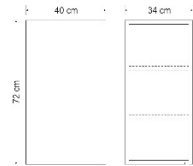

### Lieferbare Höhen

56 cm  
72 cm

### Lieferbare Tiefen

34 cm

Erweiterbar mit Dunstabzugshaube

Der Hängeschrank ist montiert und verpackt  
Bedienungsanleitung liegt bei.

### Lieferbare Farben

**SORTIMENT**

**Höhe 56 cm  
Premiumgriffe**

**Höhe 56 cm  
Classicgriffe**

**Höhe 72 cm  
Premiumgriffe**

**Höhe 72 cm  
Classicgriffe**

40 cm

50 cm

60 cm

90 cm

100 cm

120 cm

150 cm