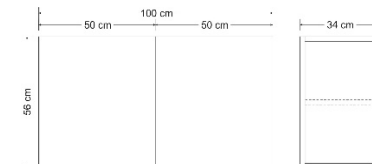

### Lieferbare Höhen

56 cm  
72 cm

### Lieferbare Tiefen

34 cm

Erweiterbar mit Dunstabzugshaube

Der Hängeschrank ist montiert und verpackt  
Bedienungsanleitung liegt bei.

### Lieferbare Farben

**SORTIMENT**

**Höhe 56 cm  
Premiumgriffe**

**Höhe 56 cm  
Classicgriffe**

**Höhe 72 cm  
Premiumgriffe**

**Höhe 72 cm  
Classicgriffe**

40 cm

50 cm

60 cm

90 cm

100 cm

120 cm

150 cm