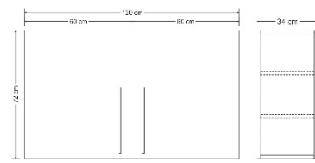

### Lieferbare Höhen

56 cm  
72 cm

### Lieferbare Tiefen

34 cm

Erweiterbar mit Dunstabzugshaube

Der Hängeschrank ist montiert und verpackt  
Bedienungsanleitung liegt bei.

### Lieferbare Farben

**SORTIMENT**

**Höhe 56 cm  
Premiumgriffe**

**Höhe 56 cm  
Classicgriffe**

**Höhe 72 cm  
Premiumgriffe**

**Höhe 72 cm  
Classicgriffe**

40 cm

50 cm

60 cm

90 cm

100 cm

120 cm

150 cm