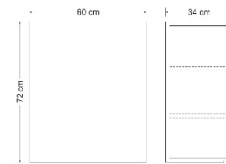

### Lieferbare Höhen

56 cm  
72 cm

### Lieferbare Tiefen

34 cm

Erweiterbar mit Dunstabzugshaube

Der Hängeschrank ist montiert und verpackt  
Bedienungsanleitung liegt bei.

### Lieferbare Farben

**SORTIMENT**

**Höhe 56 cm  
Premiumgriffe**

**Höhe 56 cm  
Classicgriffe**

**Höhe 72 cm  
Premiumgriffe**

**Höhe 72 cm  
Classicgriffe**

40 cm

50 cm

60 cm

90 cm

100 cm

120 cm

150 cm