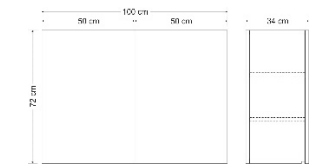

### Lieferbare Höhen

56 cm  
72 cm

### Lieferbare Tiefen

34 cm

Erweiterbar mit Dunstabzugshaube

Der Hängeschrank ist montiert und verpackt  
Bedienungsanleitung liegt bei.

### Lieferbare Farben

**SORTIMENT**

**Höhe 56 cm  
Premiumgriffe**

**Höhe 56 cm  
Classicgriffe**

**Höhe 72 cm  
Premiumgriffe**

**Höhe 72 cm  
Classicgriffe**

40 cm

50 cm

60 cm

90 cm

100 cm

120 cm

150 cm