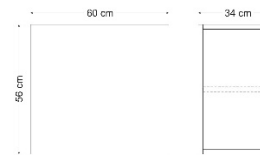

### Lieferbare Höhen

56 cm  
72 cm

### Lieferbare Tiefen

34 cm

Erweiterbar mit Dunstabzugshaube

Der Hängeschrank ist montiert und verpackt  
Bedienungsanleitung liegt bei.

### Lieferbare Farben

**SORTIMENT**

**Höhe 56 cm  
Premiumgriffe**

**Höhe 56 cm  
Classicgriffe**

**Höhe 72 cm  
Premiumgriffe**

**Höhe 72 cm  
Classicgriffe**

40 cm

50 cm

60 cm

90 cm

100 cm

120 cm

150 cm