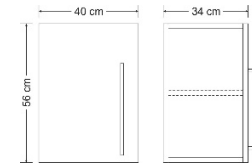

### Lieferbare Höhen

56 cm  
72 cm

### Lieferbare Tiefen

34 cm

Erweiterbar mit Dunstabzugshaube

Der Hängeschrank ist montiert und verpackt  
Bedienungsanleitung liegt bei.

### Lieferbare Farben

**SORTIMENT**

**Höhe 56 cm  
Premiumgriffe**

**Höhe 56 cm  
Classicgriffe**

**Höhe 72 cm  
Premiumgriffe**

**Höhe 72 cm  
Classicgriffe**

40 cm

50 cm

60 cm

90 cm

100 cm

120 cm

150 cm