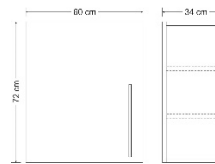

### Lieferbare Höhen

56 cm  
72 cm

### Lieferbare Tiefen

34 cm

Erweiterbar mit Dunstabzugshaube

Der Hängeschrank ist montiert und verpackt  
Bedienungsanleitung liegt bei.

### Lieferbare Farben

**SORTIMENT**

**Höhe 56 cm  
Premiumgriffe**

**Höhe 56 cm  
Classicgriffe**

**Höhe 72 cm  
Premiumgriffe**

**Höhe 72 cm  
Classicgriffe**

40 cm

50 cm

60 cm

90 cm

100 cm

120 cm

150 cm