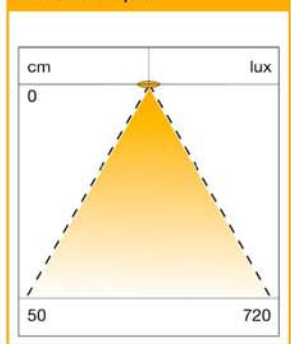

ON/OFF

SV16
1m

LED

230 V

Corner Compact

Lichtverteilungsdiagramm