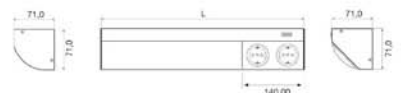

### Hinweis:

Reihenverbindung nicht möglich. Jede Leuchte ist einzeln an das Stromnetz anzuschließen.

Lieferumfang: Schukostecker lose beigelegt

- **Type:** Corner Compact LED
- **Ausstattung:** Schalter, 2 Stk. Schukosteckdosen, Anschlussleitung mit SV16 Stecker
- **Länge (mm) :** 560
- **Höhe (mm) :** 71
- **Tiefe (mm) :** 71
- **Anschlusskabellänge (mm) :** 1000
- **Leuchtmittel:** LED
- **Lichtfarbe:** 4000 K neutralweiß
- **Lichtstrom (Lumen):** 644
- **Spannung:** 230 V
- **Leistung (W) :** 6,5
- **Energieeffizienzklasse:** A, A+, A++
- **Material:** Aluminium
- **Oberfläche:** Edelstahl Effekt