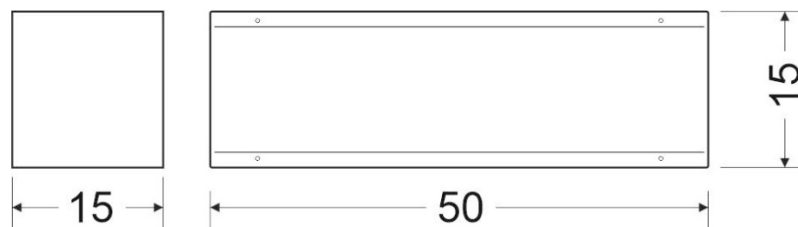

Wandregal SLIM

Metall pulverbeschichtet
wahlweise in eckiger oder runder Form

Lieferbare Breiten

50 cm

Lieferbare Höhen

15 cm

Lieferbare Tiefen

15 cm

Erweiterbar mit Dunstabzugshaube

Der Bausatz ist teilmontiert und verpackt.
Bedienungsanleitung liegt bei.

Lieferbare Farben

SORTIMENT

E-SLIM (eckig)

R-SLIM (rund)